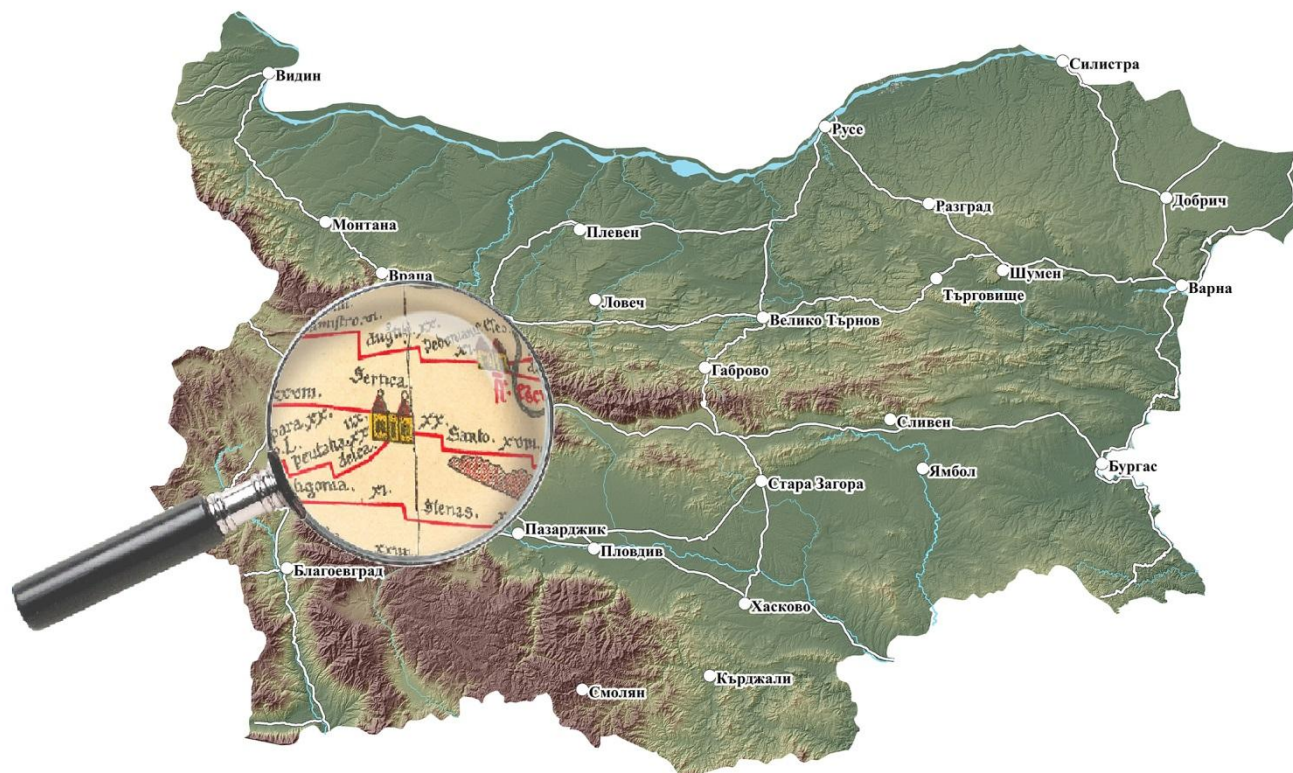

РАБОТНА СРЕЩА ЗА АРХЕОЛОГИЧЕСКА КАРТА НА БЪЛГАРИЯ

ПРОГРАМА

Заседателната зала на НАИМ при БАН, София, пл. „Атанас Буров“ № 1, 8 – 10 декември 2016 г.

8 декември 2016, четвъртък

Пристигане в София, настаняване в хотел „Славянска беседа“

9 декември 2016, петък

08.30	Регистрация на участниците в работната среща
09.00	Откриване на работната среща от доц. д-р Людмил Вагалински, директор на НАИМ при БАН и ръководител от българска страна на проект ARIADNE, и доц. д-р Георги Нехризов, координатор от българска страна на проект ARIADNE.
09.30	Цели и резултати на дейностите по проект ARIADNE – Надежда Кечева, НАИМ при БАН Дискусия
10.15 до 10.30	Кафе-пауза
10.30	Актуално състояние на АИС АКБ – доц. д-р Георги Нехризов, НАИМ при БАН Дискусия
12.30 до 14.00	Обедна почивка
14.00	Методика на теренни издирвания във връзка с актуализацията на данни в АИС АКБ – гл. ас. д-р Иво Д. Чолаков, НАИМ при БАН Дискусия